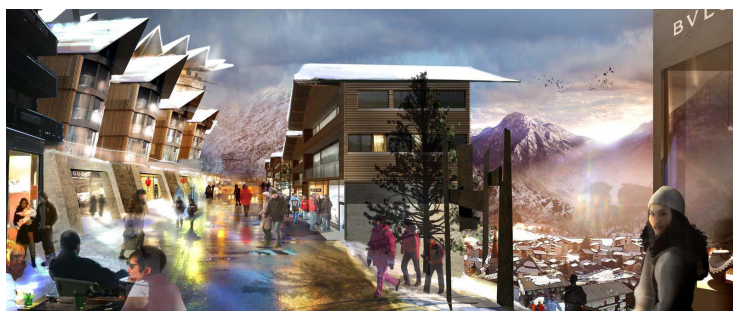

Lieux de spectacles

Opéra en plein air "Les Coquilles d'Or"

Ensemble hôtelier cinq étoiles à Saas-Fee, partenariat avec Foster & Partners