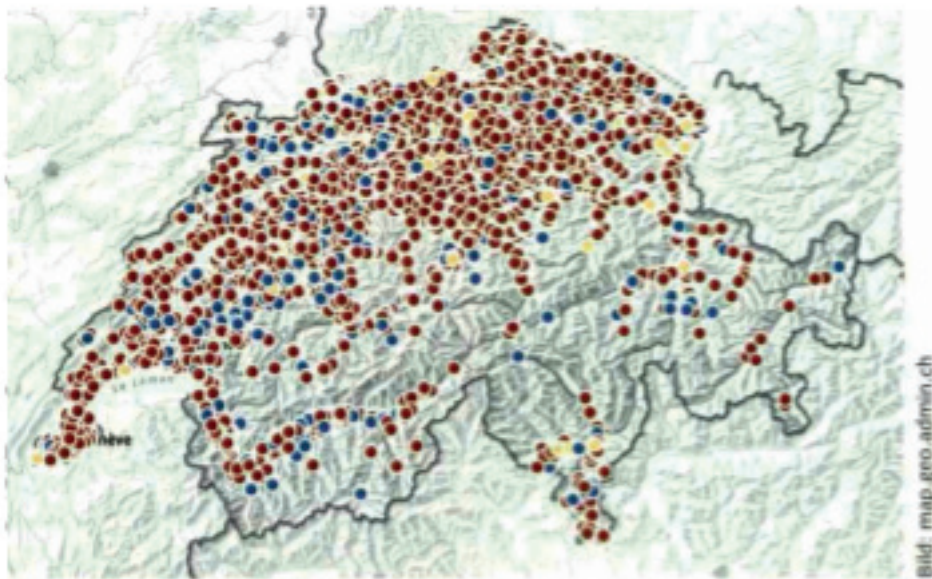

Erneuerbare Energien

ALLE MINERGIEHÄUSER DER SCHWEIZ

Bild: map.geo.admin.ch

Auf der neuen interaktiven Karte zu Minergiegebäudestandorten in der Schweiz findet man alle bisher realisierten Projekte. Zu jedem Standort gibt es Informationen zum jeweiligen Gebäude und dessen Zertifizierung. Über 43 000 Minergiegebäude gibt es bereits in der Schweiz. Darin leben über eine halbe Million Menschen. Die neue interaktive Karte zeigt, welches Minergiegebäude in Ihrer Nähe steht. Der Dateninhalt wird vom Verein Minergie zur Verfügung gestellt. (PD)

map.geo.admin.ch