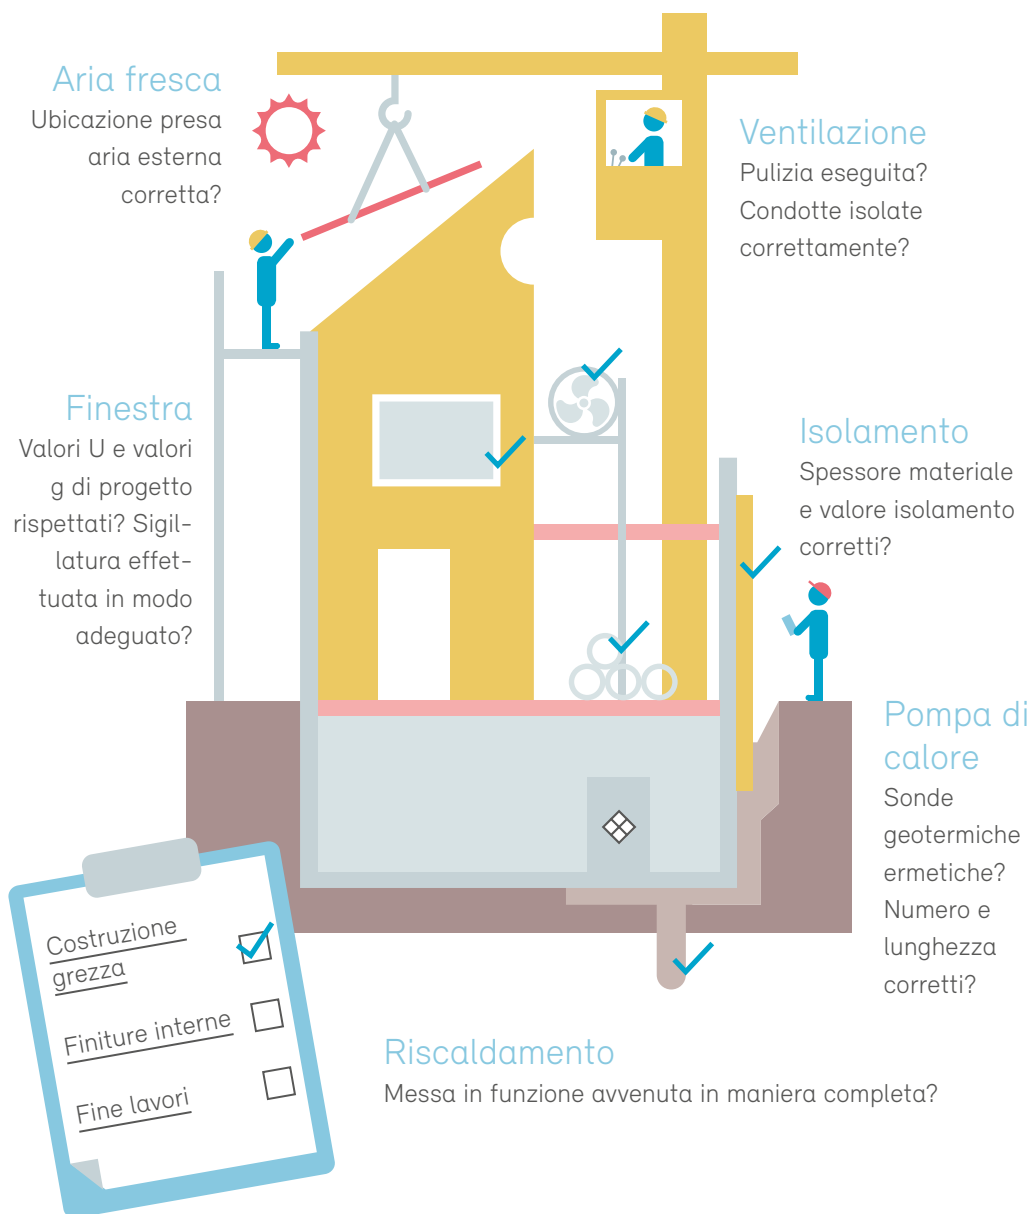

MINERGIE®

SQM costruzione

SQM costruzione: Il complemento per
le più elevate esigenze riguardo
la qualità di costruzione

Cos'è Minergie?

Minergie è dal 1998 lo standard svizzero per comfort, efficienza e mantenimento del valore nel tempo. Al centro viene posto il comfort abitativo e lavorativo per gli utenti, sia per nuove costruzioni che per ammodernamenti. Un ruolo particolare lo gioca l'involucro edilizio di grande qualità e un ricambio dell'aria controllato. Le costruzioni Minergie si contraddistinguono inoltre per un fabbisogno energetico molto basso e una quota parte di energia rinnovabile elevata.

I tre noti standard di costruzione **Minergie**, **Minergie-P** e **Minergie-A** assicurano già nella fase di progettazione un'elevata qualità ed efficienza. Essi vengono completati da tre prodotti complementari, combinabili liberamente: **ECO** considera i temi della salute e l'ecologia nella costruzione; **SQM costruzione** si indirizza a committenti e progettisti che desiderano avere garantiti gli esigenti requisiti durante la fase di costruzione; **SQM esercizio** ottimizza l'impiego degli impianti tecnici domestici e assicura grazie a ciò il massimo comfort.

La garanzia di qualità nella fase di costruzione

(Esempi punti esaminati nel SQM costruzione)

SQM costruzione in dettaglio

— Garanzia di qualità efficace

Il SQM costruzione (Sistema di Qualità Minergie costruzione) rappresenta la massima qualità nella fase di costruzione. Ogni progetto di costruzione è individuale, i processi quasi sempre complessi. A causa delle diverse persone coinvolte nella costruzione, si creano diversi punti d'intersezione. Il SQM costruzione aiuta a mantenere la visione d'insieme. Il sistema di qualità è semplice e standardizzato. Esso controlla sistematicamente le componenti rilevanti per Minergie e ne documenta i risultati.