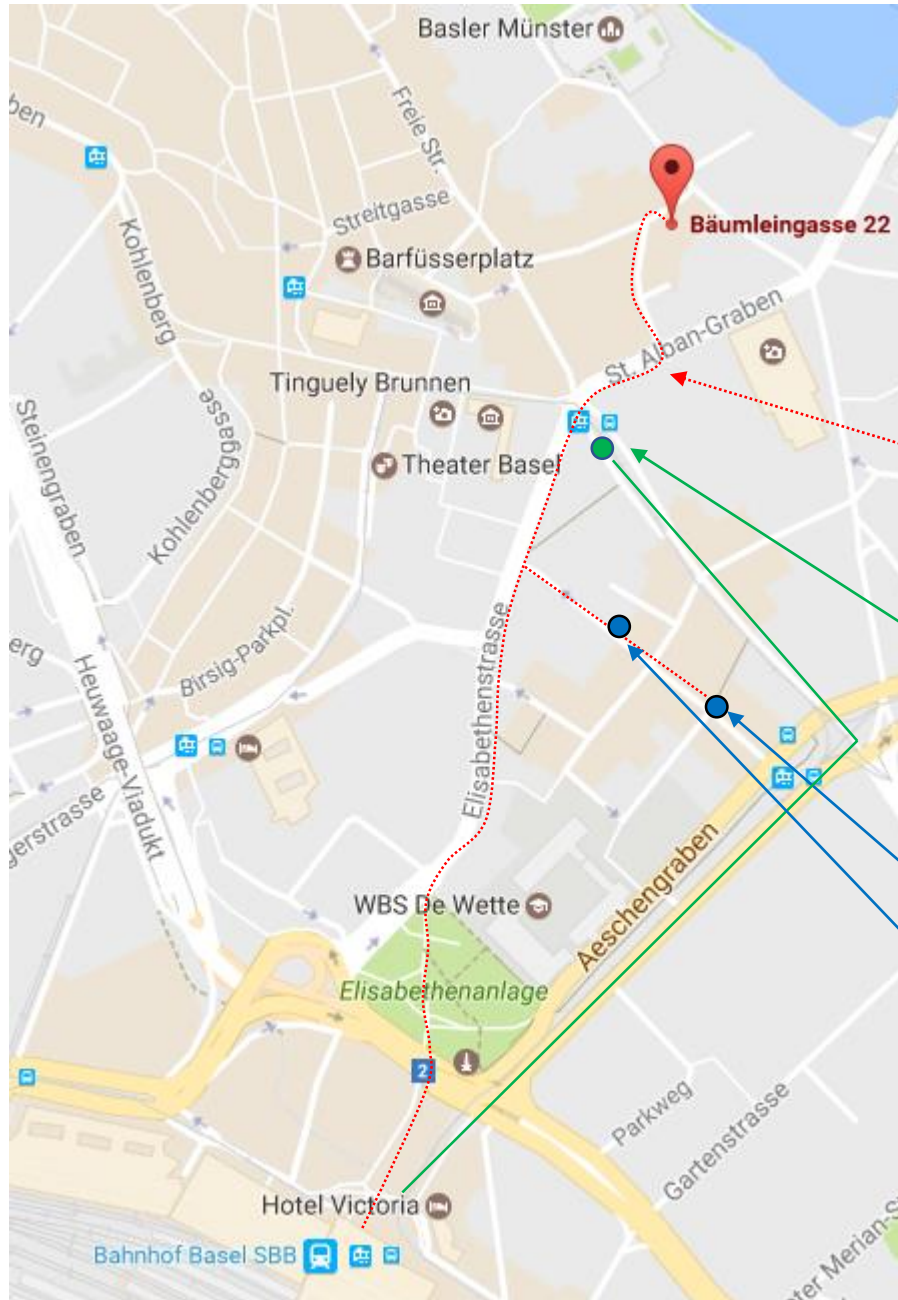

Minergie Schweiz  
Geschäftsstelle  
Bäumleingasse 22  
4051 Basel  
T 061 205 25 50

Zu Fuss:  
Bahnhof SBB, durch De Wette-Park,  
Elisabethenstrasse und Luftgässlein,  
10 min

Per Tram:  
Bahnhof SBB Tram 2, 8, 10 oder 11  
Richtung Innenstadt  
bis Haltestelle «Bankverein»  
(2 Stationen, Kurzstreckentarif)

Per Auto:  
Anfos Parkhaus, 147 Plätze  
Henric Petri-Strasse 21  
oder  
Parkhaus Drachencenter, 120 Plätze  
Henric Petri-Strasse 11  
und 5 min Fussweg